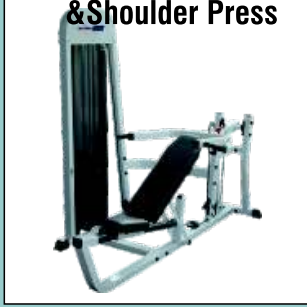

CL 322 D Chest
&Shoulder Press